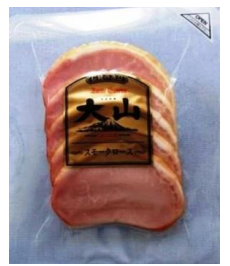

京阪百貨店すみのどう店 催事販売商品

カントリーロースト
(国産原料使用)

ペッパーシンケン
(国産原料使用)

コッホシンケン
(国産原料使用)

辛口ポチキウインナー
(国産原料使用)

ピアシンケン
(国産原料使用)

熟成ロースハム

熟成乾塩ベーコン
(スライス)

熟成乾塩ベーコン
(ブロック)

トマト&バジルソーセージ

スモークロース

あらびきポークウインナー

生ベーコン

生ハム(ロース)

ブラットヴルスト

バーベキューソーセージ