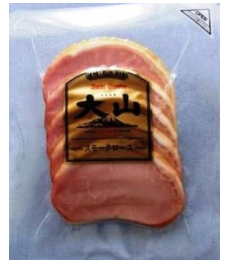

京阪百貨店すみのどう店 催事販売商品

カントリーロースト
(国産原料使用)

ペッパーシンケン
(国産原料使用)

コッホシンケン
(国産原料使用)

辛口ポチキウインナー
(国産原料使用)

ピアシンケン
(国産原料使用)

熟成ロースハム

熟成乾塩ベーコン
(スライス)

熟成乾塩ベーコン
(ブロック)

トマト&バジルソーセージ

スモークロース

あらびきポークウインナー

生ベーコン

生ハム(ロース)

ブラートヴルスト

バーベキューソーセージ