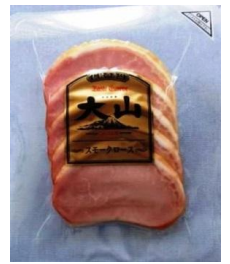

大丸京都店 催事販売商品

カントリーロースト
(国産原料使用)

ペッパーシンケン
(国産原料使用)

コッホシンケン
(国産原料使用)

辛口ポチキウインナー
(国産原料使用)

ピアシンケン
(国産原料使用)

熟成ロースハム

熟成乾塩ベーコン

熟成乾塩ベーコン

トマト&バジルソーセージ

スモーククロス

あらびきポークウインナー

生ベーコン

生ハム(ロース)

ブラートヴルスト

バーベキューソーセージ