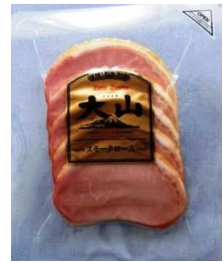

京阪百貨店守口店 催事販売商品

カントリーロースト
(国産原料使用)

ペッパーシンケン
(国産原料使用)

モルタデッラ

生ハム(ロース)

熟成ロースハム

熟成乾塩ベーコン

熟成乾塩ベーコン

スモークロース

あらびきポークウインナー
(214 g)

あらびきポークウインナー
(500 g)

ばら焼豚

※販売商品は一部変更になる場合がございます。
また、数に限りがございます。売り切れの際はご了承ください。